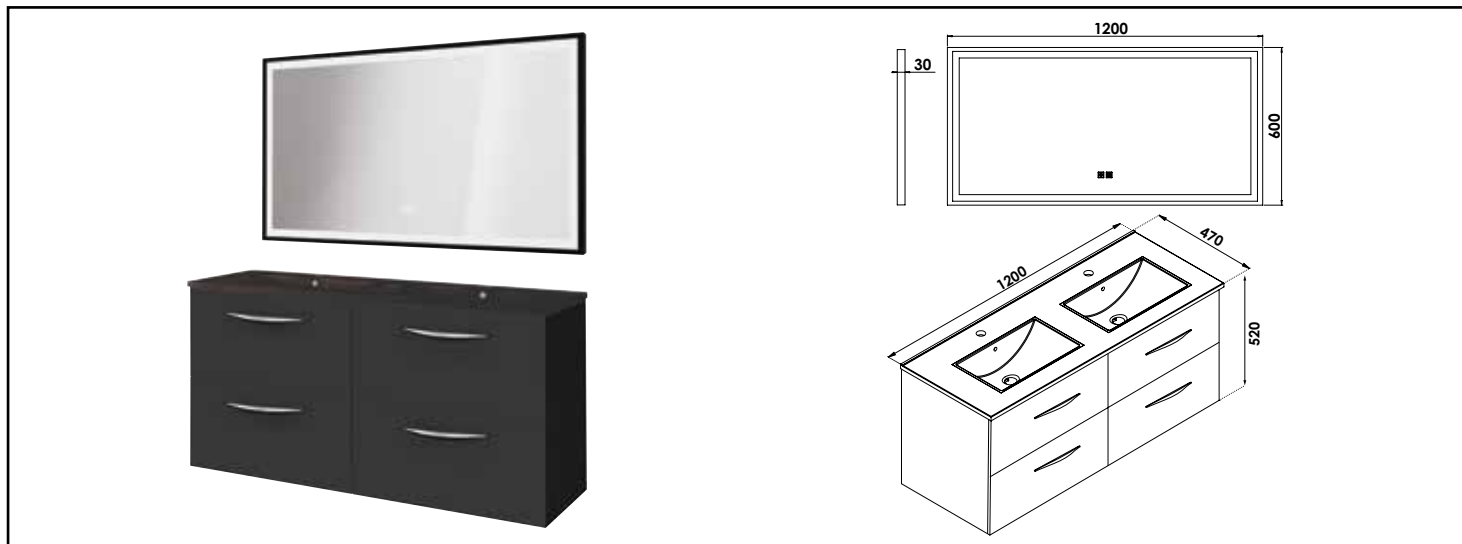

MEUBLE SUSP DUBAÏ MIROIR LED SEVILLE - LARG 120 CM - NOIR - PLAN NOIR

COMPATIBILITÉ

Veiller à l'encombrement nécessaire au montage et à la pose du meuble.